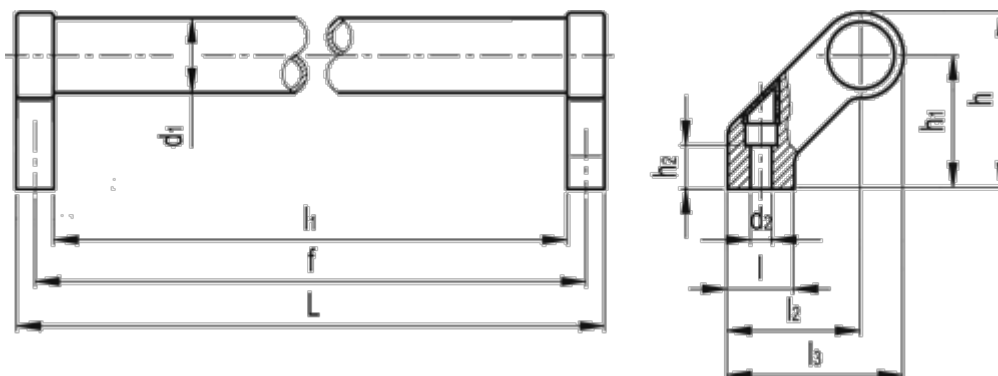

Varenummer: 20138400B
Beskrivelse: E+G Rørgreb GN 333-28-400-B-SW

Mål

d1	= 28	l2	= 50
d2	= 6.5	l3	= 66
f +/-0,5	= 400	Vægt (g)	= 500
h	= 66		
h1	= 50		
h2	= 17		
L	= 414		
l1	= 386		